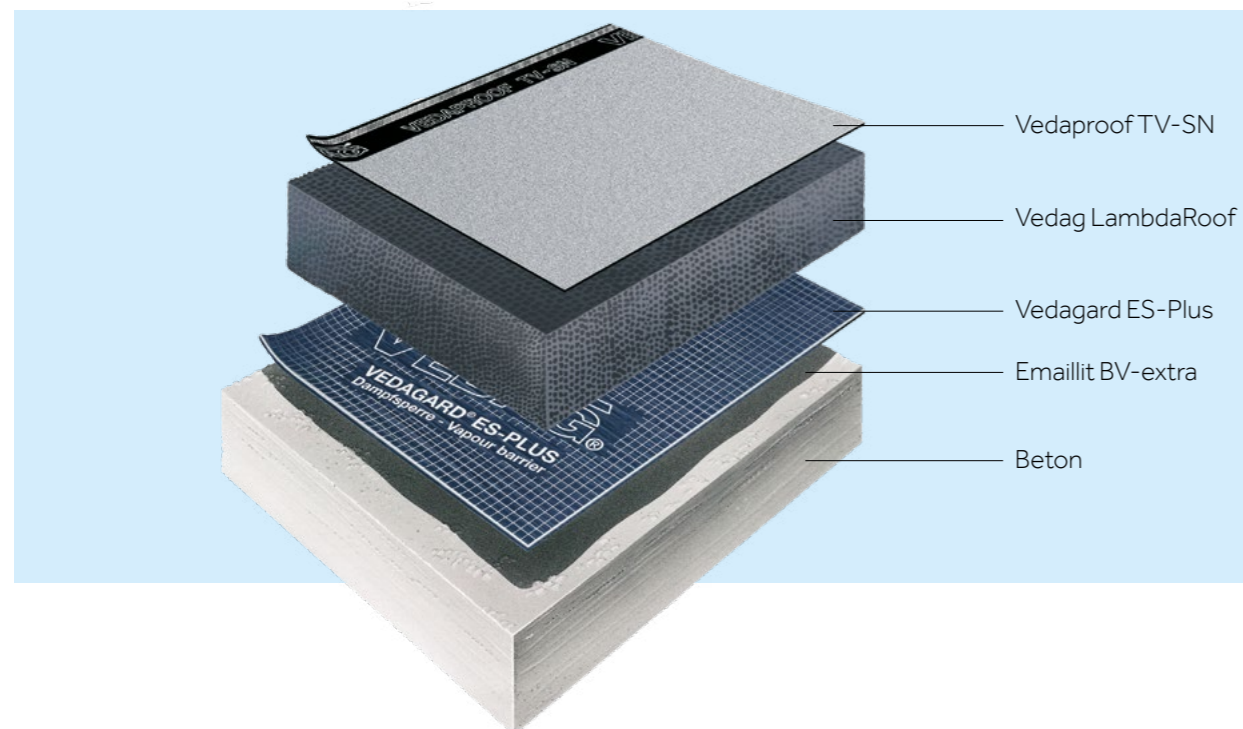

ALLE VORTEILE VON VEDAPROOF TV-SN

- Hohe Nahtsicherheit durch die Vedag Sicherheitsnaht
- Einlagige Selbstklebebahn für Dächer ab 2% Dachneigung
- Direkte Verlegung auch auf hitzeempfindlichen Untergründen wie z. B. unkaschierten Wärmedämmplatten aus EPS und alukaschiertem PIR
- Mechanisch hoch belastbar
- Besonders wirtschaftliche Dachaufbauten auch auf massiven Untergründen und Gefälledächern
- Einfache und effiziente Verarbeitung durch thermische Aktivierung
- Langfristig blasenfreie Dächer durch Nachklebeeffekt
- Systemgeprüft B_{Roof} (t1) „Harte Bedachung“ ohne zusätzliche Brandschutzlage