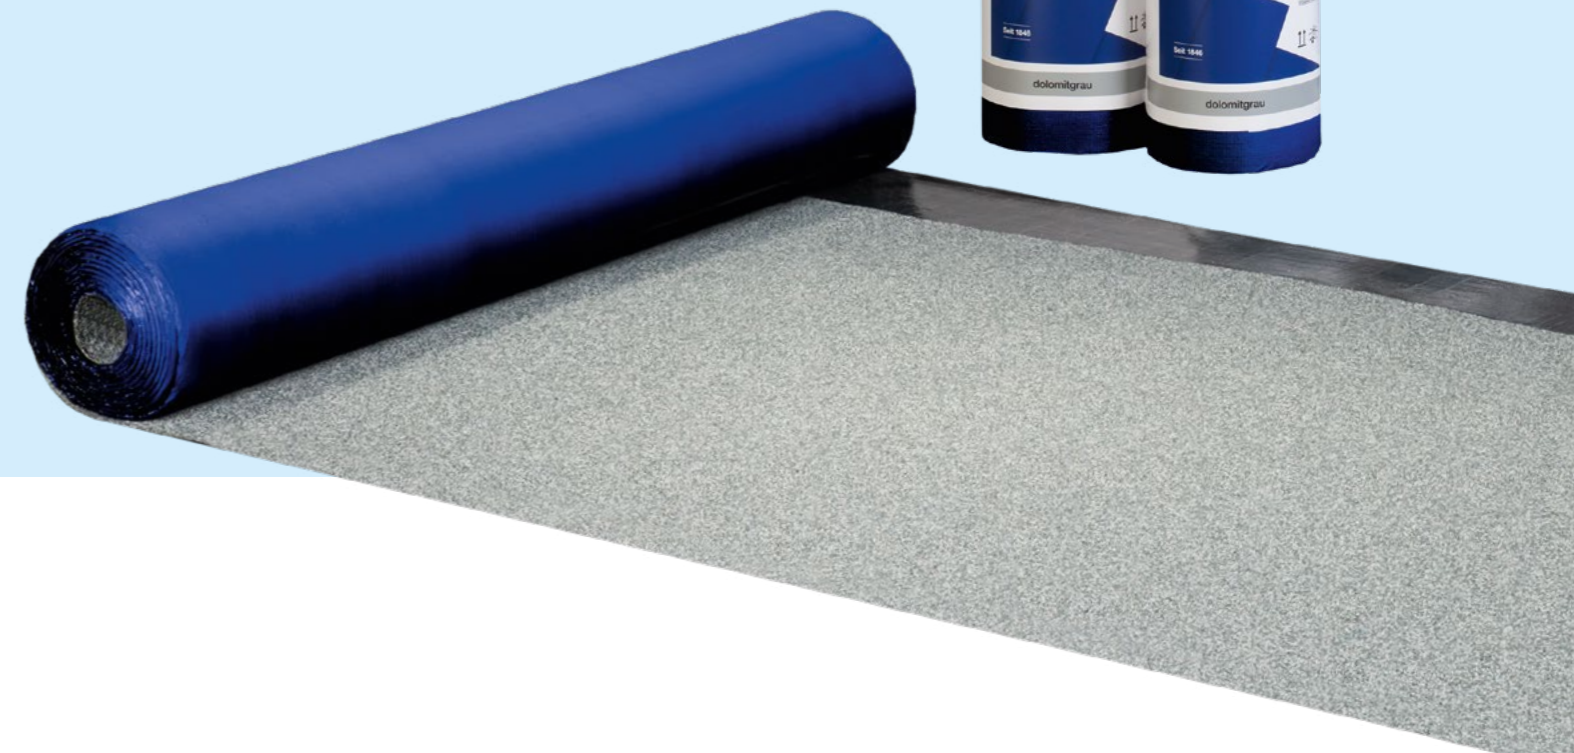

Vedaproof TV-SN
Oberlagsbahn

BMI VEDAG

**Einlagig –
selbstklebend – schnell**

Vedaproof TV-SN

Die thermisch aktivierbare Selbstklebebahn. Für die einlagige Verlegung mit erhöhter Nahtsicherheit.

Durch den innovativen Aufbau der Bahn ist die Vedaproof TV-SN besonders für die einlagige Verlegung, auch auf hitzeempfindlichen Untergründen, geeignet. Somit lassen sich vollständig verklebte Dachaufbauten auch auf großflächigen Bauwerken schnell und wirtschaftlich realisieren.

Die Unterseite der Vedaproof TV-SN ist mit einer selbstklebenden Deckschicht ausgestattet, so dass bereits minimale Wärmezufuhr ausreicht, um die Bahn dauerhaft mit dem Untergrund zu verkleben. Aufgrund des beidseitigen Einsatzes von hochwertigen Elastomerbitumen-Deckschichten zeichnet sie sich durch einen hohen Widerstand gegen mechanische Beschädigung aus.

Sie ist frei von Weichmachern und versprödet nicht. Die Sicherheitsnaht gewährleistet durch den heiß zu verschließenden Nahtbereich nicht nur ein Höchstmaß an Dichtheit der Längsnähte, sondern verhindert durch den kalt verklebten Bereich gleichzeitig einen Flammendurchschlag des Brenners zur Wärmedämmung.

ALLE VORTEILE VON VEDAPROOF TV-SN

- Hohe Nahtsicherheit durch die Vedag Sicherheitsnaht
- Einlagige Selbstklebebahn für Dächer ab 2% Dachneigung
- Direkte Verlegung auch auf hitzeempfindlichen Untergründen wie z. B. unkaschierten Wärmedämmplatten aus EPS und alukaschiertem PIR
- Mechanisch hoch belastbar
- Besonders wirtschaftliche Dachaufbauten auch auf massiven Untergründen und Gefälledächern
- Einfache und effiziente Verarbeitung durch thermische Aktivierung
- Langfristig blasenfreie Dächer durch Nachklebeeffekt
- Systemgeprüft B_{Roof} (t1) „Harte Bedachung“ ohne zusätzliche Brandschutzlage