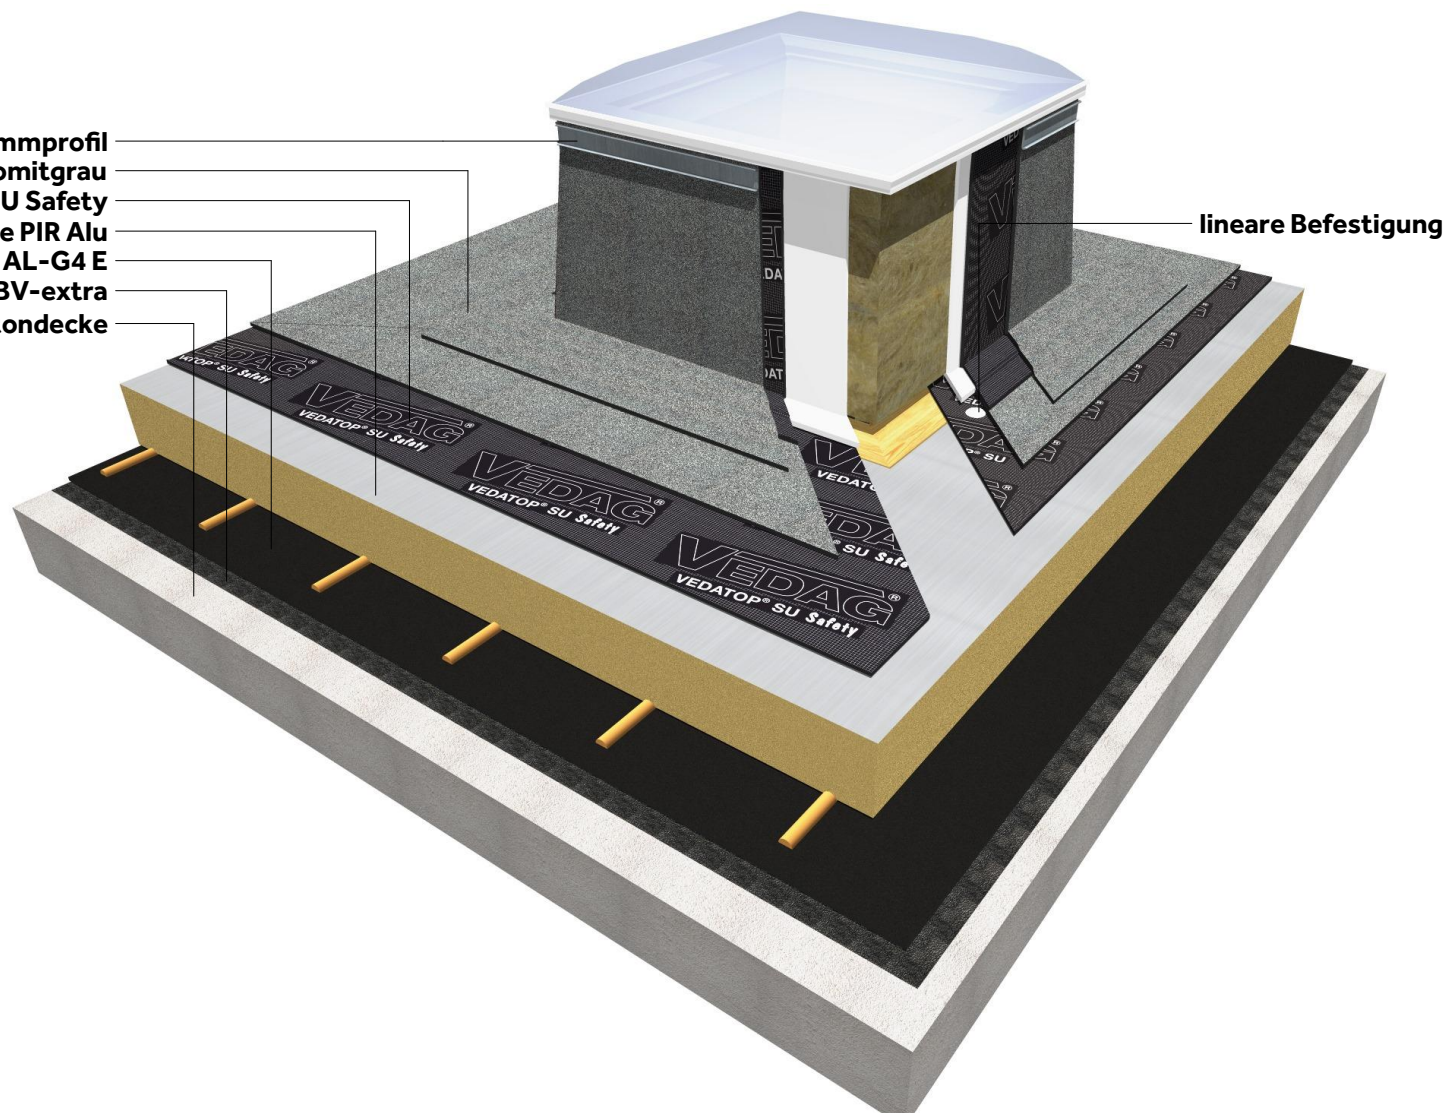

Produkt:
 Vedatop SU Safety
 Vedatop Duo

Detail:
 BMI Thermazone PIR Alu auf Stahlbeton
 Lichtkuppelanschluss

Zeichnungsnummer:
 B-PUAL-BE-ANS-0009V03

30.08.2019

Vedafix WA Klemmprofil
Vedatop Duo dolomitgrau
Vedatop SU Safety
BMI Thermazone PIR Alu
Vedagard AL-G4 E
Vedag Emaillit BV-extra
Stahlbetondecke

Produkt:
Vedatop SU Safety
Vedatop Duo

Detail:
BMI Thermazone PIR Alu auf Stahlbeton
Lichtkuppelanschluss

Zeichnungsnummer:
B-PUAL-BE-ANS-1009V03

30.08.2019