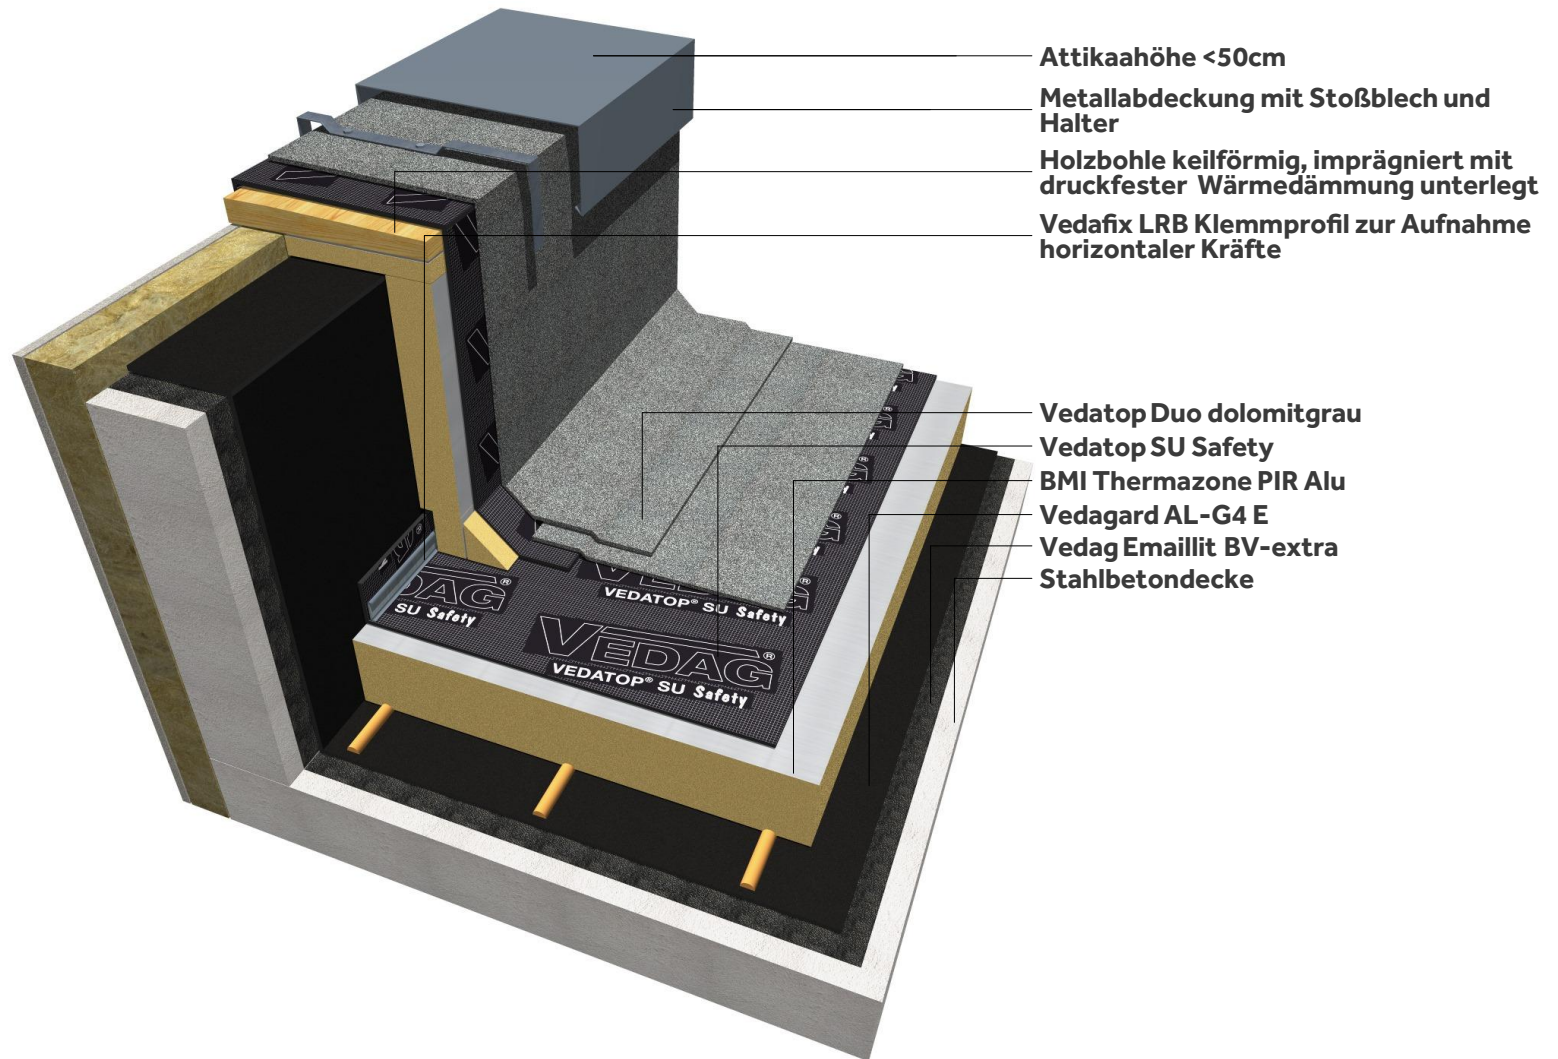

**Produkt:**

Vedatop SU Safety  
 Vedatop Duo

**Detail:**

BMI Thermazone PIR Alu auf Stahlbeton  
 Dachrandabschluss wärmedämmt

**Zeichnungsnummer:**

B-PUAL-BE-ANS-0002V03

**Produkt:**

Vedatop SU Safety  
Vedatop Duo

**Detail:**

BMI Thermazone PIR Alu auf Stahlbeton  
Dachrandabschluss wärmegeklämt

**Zeichnungsnummer:**

B-PUAL-BE-ANS-1002V03