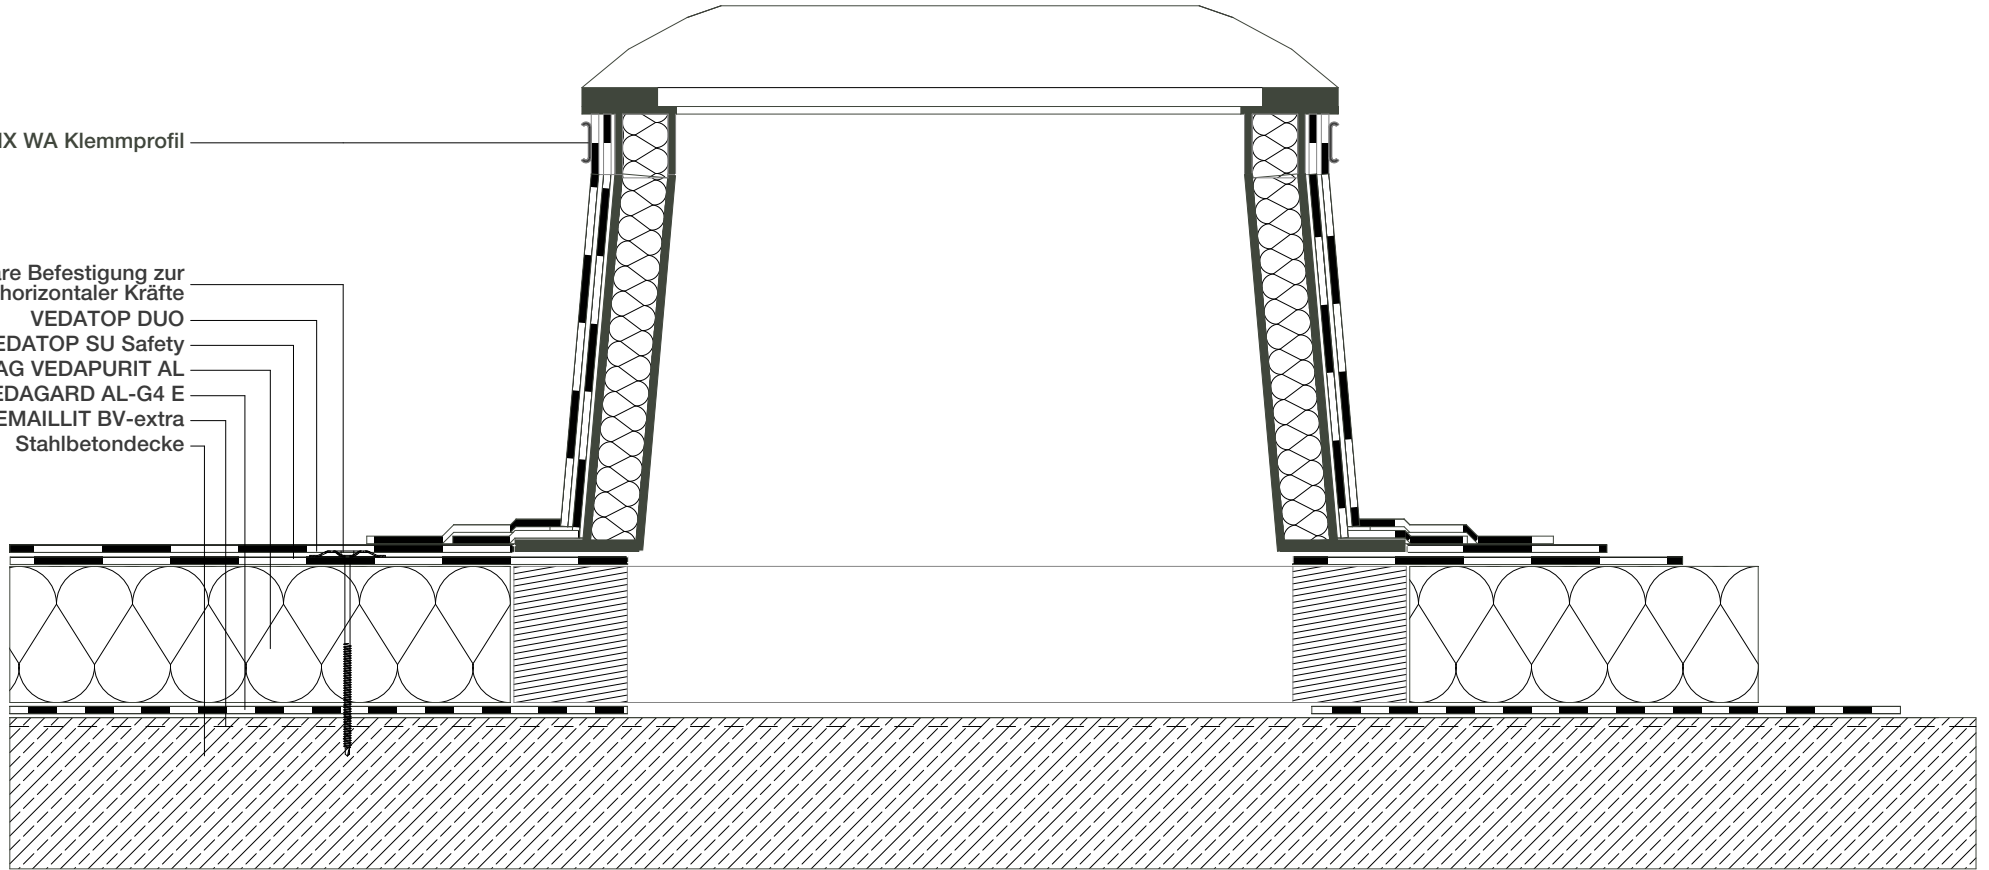

VEDAFIX WA Klemmprofil
VEDATOP DUO dolomitgrau
VEDATOP SU Safety
VEDAG VEDAURIT AL
VEDAGARD AL-G4 E
VEDAG EMAILLIT BV-extra
Stahlbetondecke

Produkt:
VEDATOP SU Safety
VEDATOP DUO

Detail:
VEDAG VEDAPURIT AL auf Stahlbeton
Lichtkuppelanschluss

Zeichnungsnummer:
B-PUAL-BE-ANS-1009V01

14.09.2017

VEDAG[®]
Abdichten mit System

VEDAFIX WA Klemmprofil

lineare Befestigung zur
Aufnahme horizontaler Kräfte
VEDATOP DUO
VEDATOP SU Safety
VEDAG VEDAPURIT AL
VEDAGARD AL-G4 E
VEDAG EMAILLIT BV-extra
Stahlbetondecke

Produkt:
VEDATOP SU Safety
VEDATOP DUO

Detail:
VEDAG VEDAPURIT AL auf Stahlbeton
Lichtkuppelanschluss

Zeichnungsnummer:
B-PUAL-BE-ANS-0009V02

14.09.2017

VEDAG[®]

Abdichten mit System