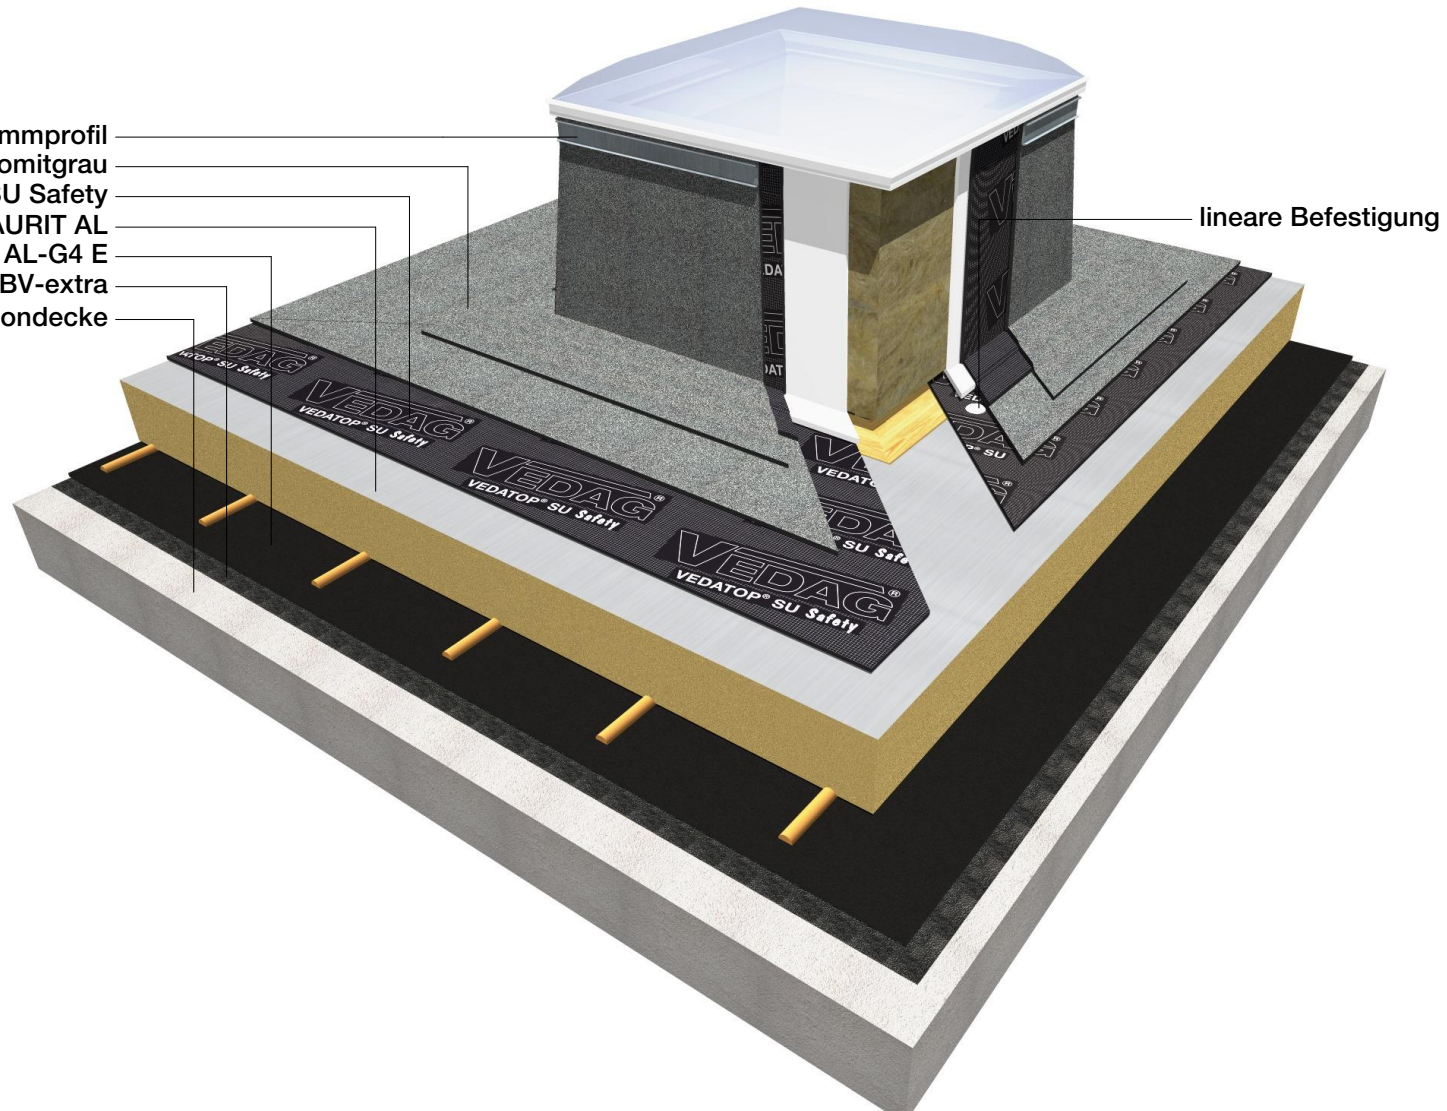

VEDAFIX WA Klemmprofil
VEDATOP DUO dolomitgrau
VEDATOP SU Safety
VEDAG VEDAURIT AL
VEDAGARD AL-G4 E
VEDAG EMAILLIT BV-extra
Stahlbetondecke

Produkt:
VEDATOP SU Safety
VEDATOP DUO

Detail:
VEDAG VEDAPURIT AL auf Stahlbeton
Lichtkuppelanschluss

Zeichnungsnummer:
B-PUAL-BE-ANS-1009V01

14.09.2017

VEDAG[®]
Abdichten mit System

VEDAFIX WA Klemmprofil

lineare Befestigung zur
Aufnahme horizontaler Kräfte
VEDATOP DUO
VEDATOP SU Safety
VEDAG VEDAPURIT AL
VEDAGARD AL-G4 E
VEDAG EMAILLIT BV-extra
Stahlbetondecke

Produkt:
VEDATOP SU Safety
VEDATOP DUO

Detail:
VEDAG VEDAPURIT AL auf Stahlbeton
Lichtkuppelanschluss

Zeichnungsnummer:
B-PUAL-BE-ANS-0009V02

14.09.2017

VEDAG[®]

Abdichten mit System