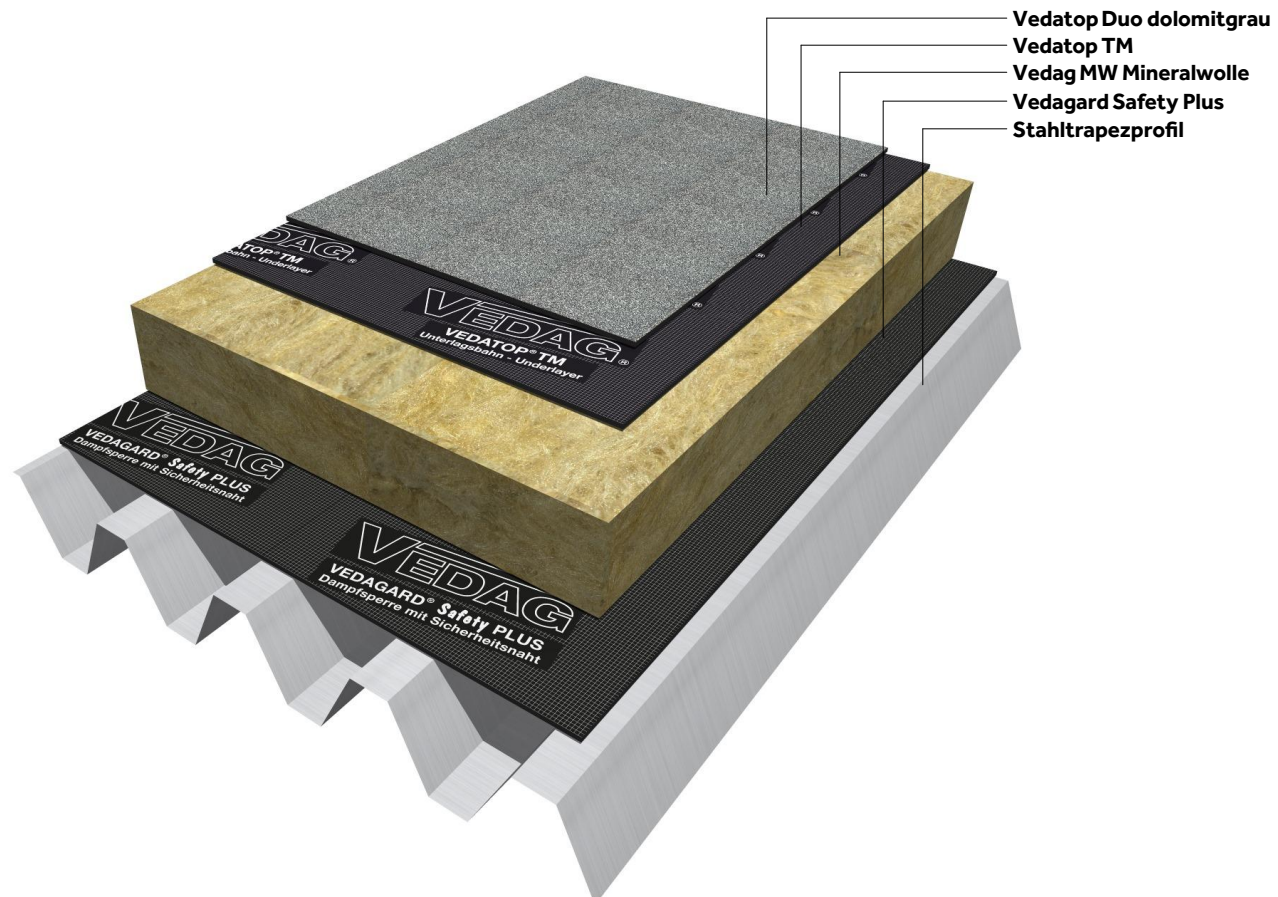

Produkt:
Vedatop TM
Vedatop Duo

Detail:
Mineralwolle auf Stahltrapezprofil
Dachaufbau

Zeichnungsnummer:
B-MW-BL-AUF-0001V02

05.06.2019

Produkt:
Vedatop TM
Vedatop Duo

Detail:
Mineralwolle auf Stahltrapezprofil
Dachaufbau

Zeichnungsnummer:
B-MW-BL-AUF-1001V02

05.06.2019