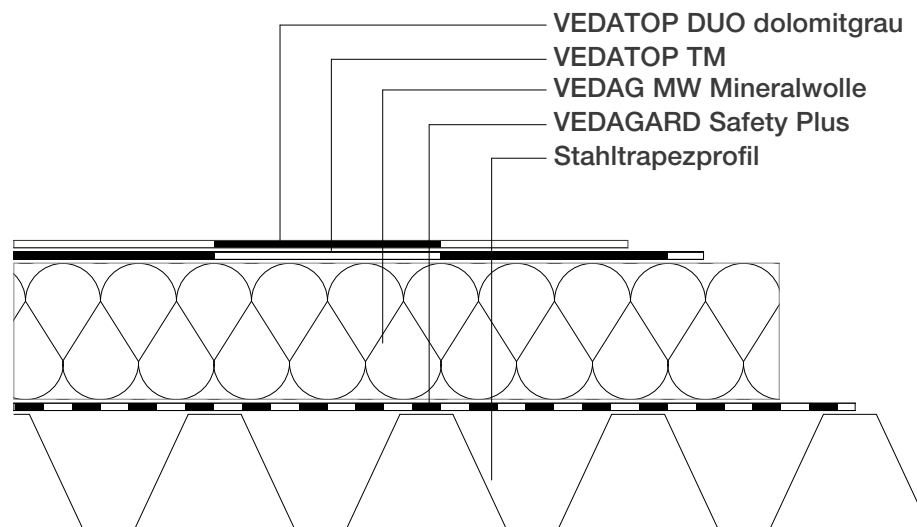

**Produkt:**  
 VEDATOP TM  
 VEDATOP DUO

**Detail:**  
 Mineralwolle auf Stahltrapezprofil  
 Dachaufbau

**Zeichnungsnummer:**  
 B-MW-BL-AUF-1001V02

**VEDAG®**

06.09.2017

Abdichten mit System

**Produkt:**  
VEDATOP TM  
VEDATOP DUO

**Detail:**  
Mineralwolle auf Stahltrapezprofil  
Dachaufbau

**Zeichnungsnummer:**  
B-MW-BL-AUF-0001V02

**VEDAG**<sup>®</sup>

06.09.2017

Abdichten mit System