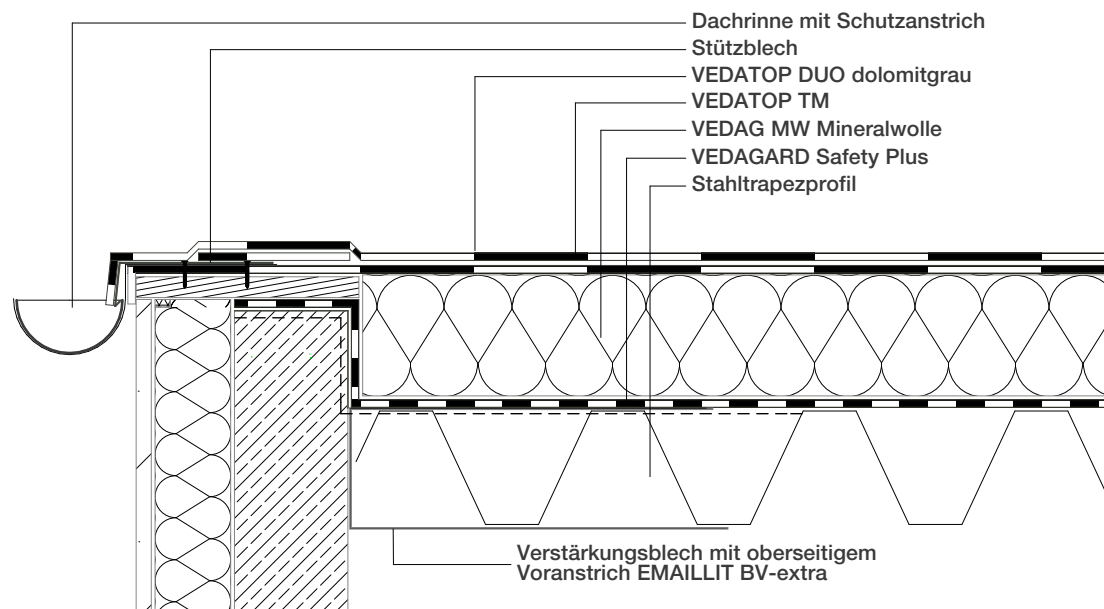

Produkt:
VEDATOP TM
VEDATOP DUO

Detail:
Mineralwolle auf Stahltrapezprofil
Traufe

Zeichnungsnummer:
B-MW-BL-ANS-1013V01

VEDAG[®]

11.09.2017

Abdichten mit System

Produkt:
 VEDATOP TM
 VEDATOP DUO

Detail:
 Mineralwolle auf Stahltrapezprofil
 Traufe

Zeichnungsnummer:
 B-MW-BL-ANS-0013V01

VEDAG[®]

11.09.2017

Abdichten mit System