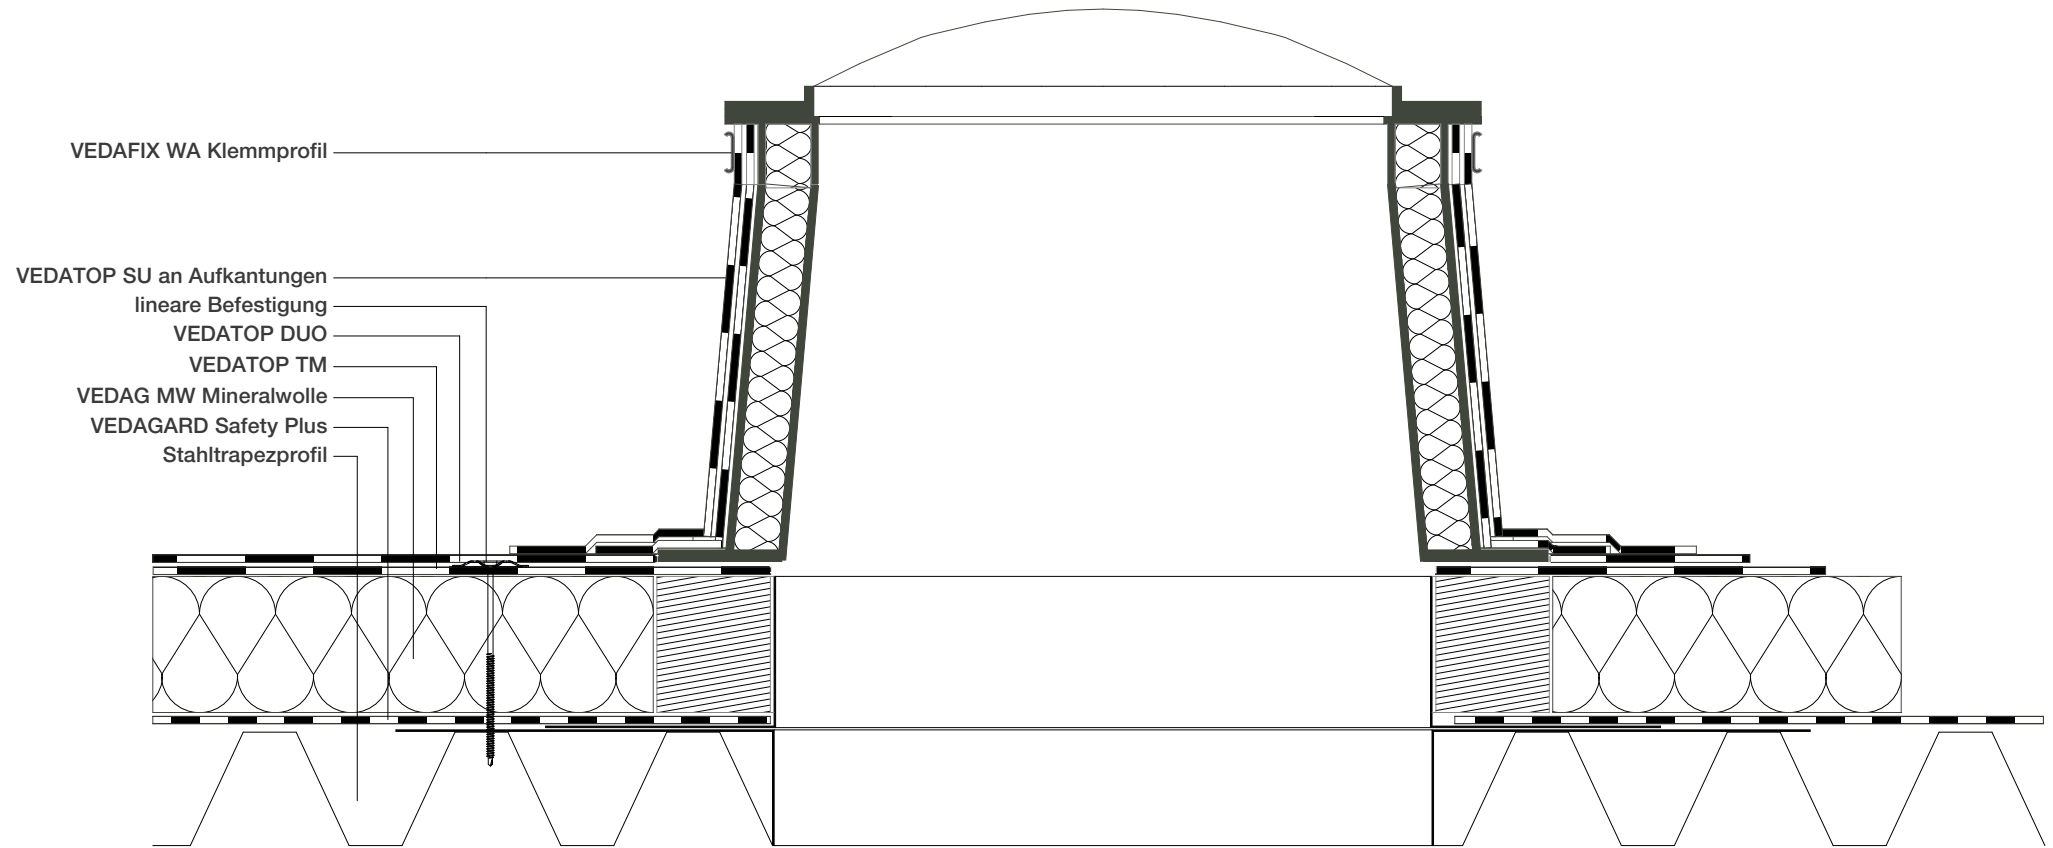

VEDAFIX WA Klemmprofil  
 VEDATOP DUO dolomitgrau  
 VEDATOP TM  
 VEDAG MW Mineralwolle  
 VEDAGARD Safety Plus  
 Stahltrapezprofil

VEDATOP SU an Aufkantungungen  
 lineare Befestigung

**Produkt:**  
 VEDATOP TM  
 VEDATOP DUO

**Detail:**  
 Mineralwolle auf Stahltrapezprofil  
 Lichtkuppelanschluss

**Zeichnungsnummer:**  
 B-MW-BL-ANS-1009V01

**VEDAG**<sup>®</sup>

11.09.2017

Abdichten mit System

**Produkt:**  
VEDATOP TM  
VEDATOP DUO

**Detail:**  
Mineralwolle auf Stahltrapezprofil  
Lichtkuppelanschluss

**Zeichnungsnummer:**  
B-MW-BL-ANS-0009V01

**VEDAG**<sup>®</sup>

11.09.2017

Abdichten mit System