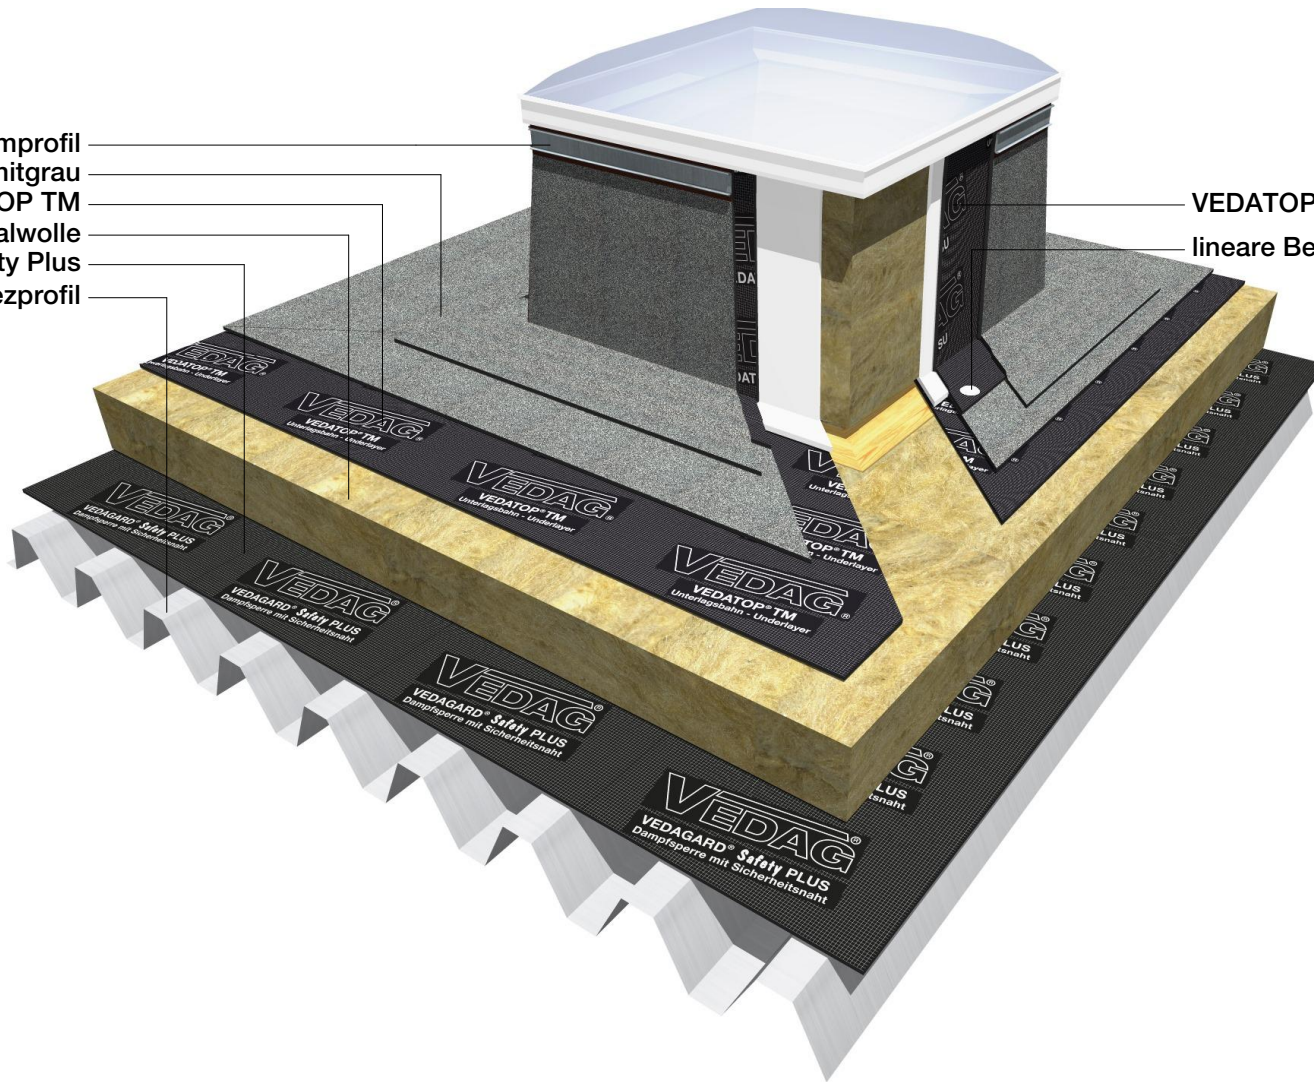

VEDAFIX WA Klemmprofil  
 VEDATOP DUO dolomitgrau  
 VEDATOP TM  
 VEDAG MW Mineralwolle  
 VEDAGARD Safety Plus  
 Stahltrapezprofil

VEDATOP SU an Aufkantungungen  
 lineare Befestigung

**Produkt:**  
 VEDATOP TM  
 VEDATOP DUO

**Detail:**  
 Mineralwolle auf Stahltrapezprofil  
 Lichtkuppelanschluss

**Zeichnungsnummer:**  
 B-MW-BL-ANS-1009V01

**VEDAG**<sup>®</sup>

11.09.2017

Abdichten mit System

**Produkt:**  
VEDATOP TM  
VEDATOP DUO

**Detail:**  
Mineralwolle auf Stahltrapezprofil  
Lichtkuppelanschluss

**Zeichnungsnummer:**  
B-MW-BL-ANS-0009V01

**VEDAG**<sup>®</sup>

11.09.2017

Abdichten mit System